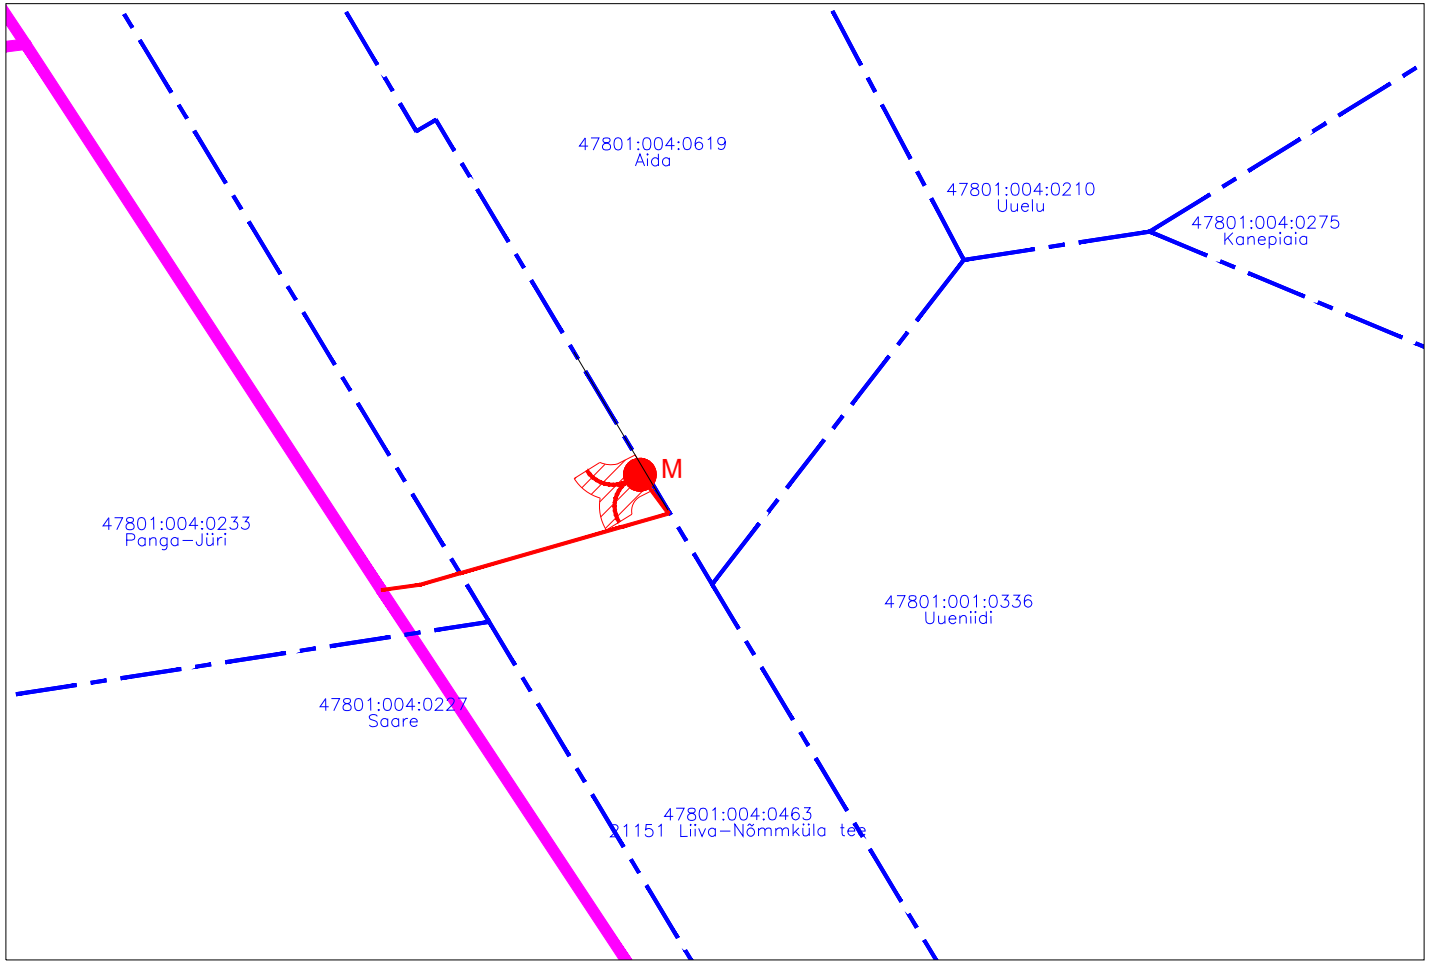

Isikliku kasutusõiguse seadmise plaan
 Muhu vald, Liiva küla, 21151 Liiva-Nõmmküla tee
 Katastri nr. 47801:004:0463
 M 1:500

Töö tellija: Enefit Connect OÜ
 Sidevõrgu projekteerimine ja ehitus
 Hiiu ja Saare maakonnas (PE2023-17)
 Eelprojekt - VT1947
 Töö nr. 22-529
 Koostas: Rauno Pärj
 Hepta Group Energy OÜ projekteerija

TINGMÄRGID

-  Katastripiir
-  Projekteeritud side-õhuliin
-  Projekteeritud sideliin maasisene
-  Kasutusõiguse ala
-  Projekteeritud sidekaev

Jrk nr	IKÕ ala Pos nr (plaanil)	Kinnistu registriosa number	Katastriõksuse tunnus, nimi ja sihtotstarve;	Asukoht riigitee (nr ja nimi) suhtes (lõigu algus ja lõpp km);	Ala pindala ruutmeetrites m ²
1	Pos 1	13880150	47801:004:0463 21151 Liiva-Nõmmküla tee Transpordimaa 100%	47801:004:0463 21151 Liiva-Nõmmküla teekm 4,36	14